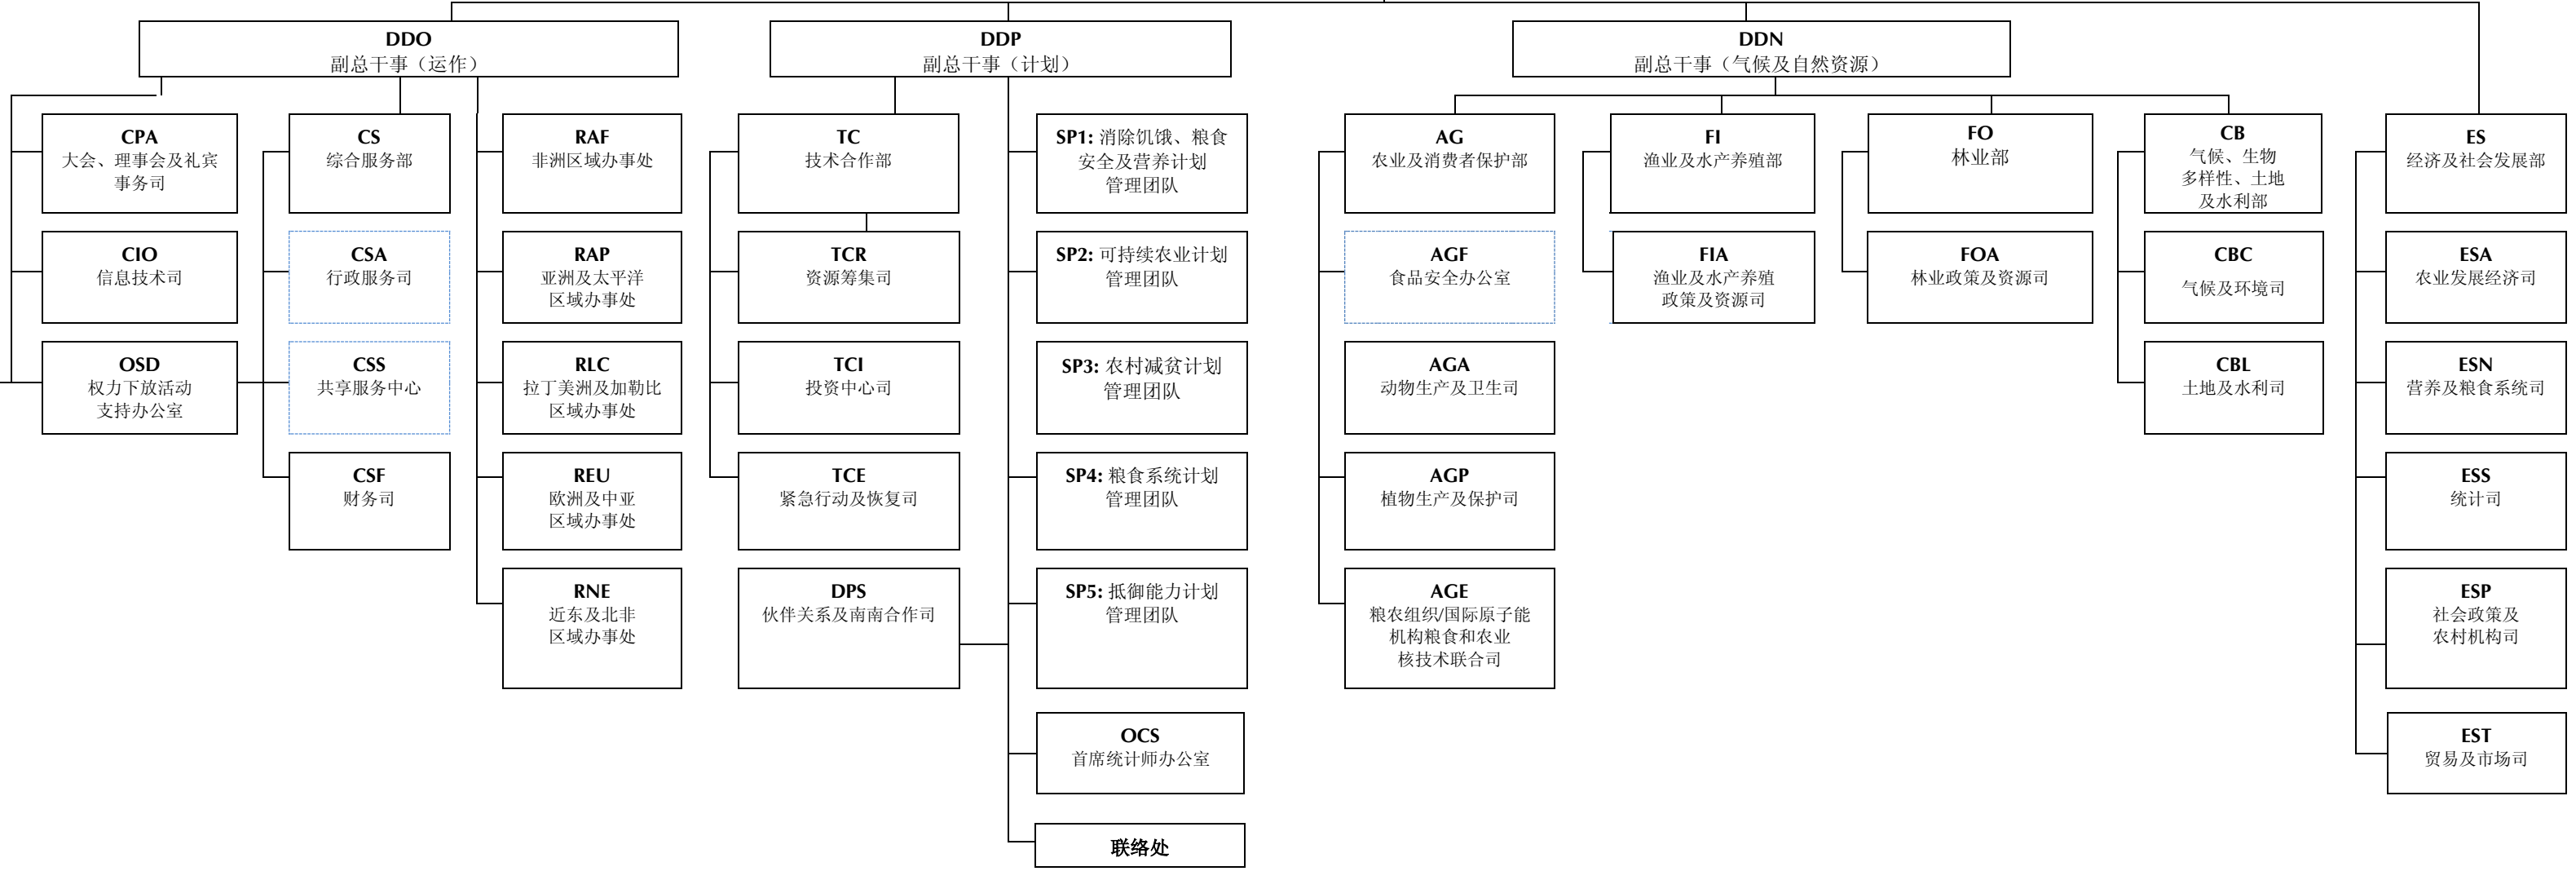

CL 158/3 网络版附件 3： 总部和下放办事处组织结构图

本文件可通过此页快速响应二维码读取；粮农组织采用此二维码旨在尽量减轻环境影响并倡导以更为环保的方式开展交流。
其他文件可访问：www.fao.org。

mu990

网络版附件 3：组织结构图 总部办公室

网络版附件 3：组织结构图
权力下放办事处