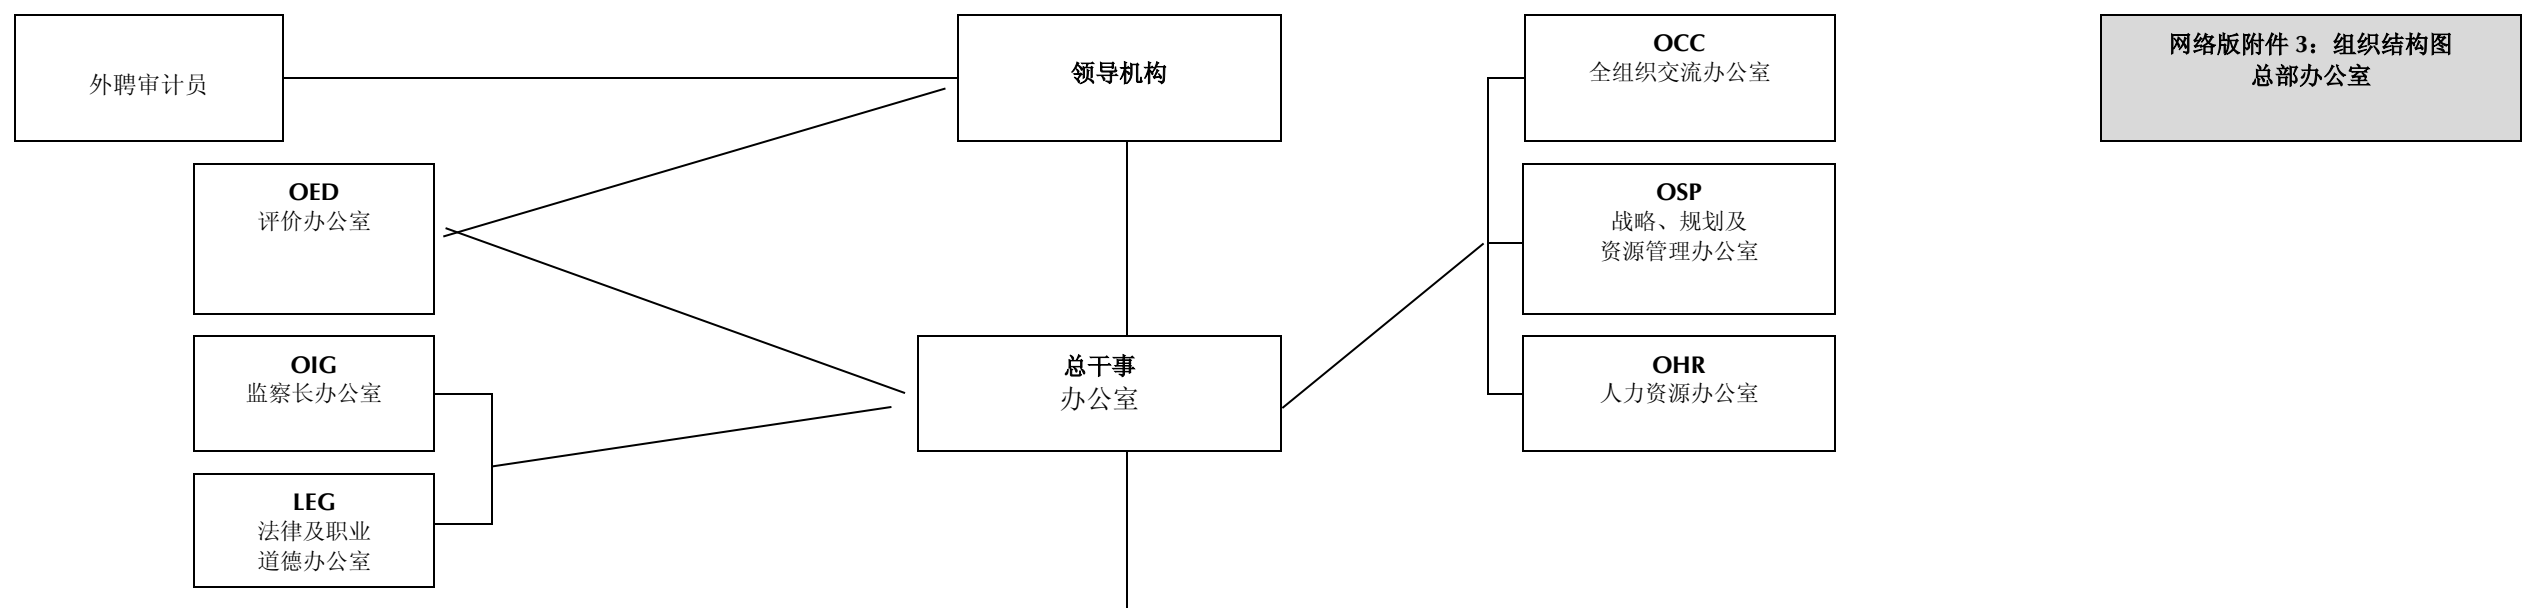

CL 158/3 网络版附件 3： 总部和下放办事处组织结构图

本文件可通过此页快速响应二维码读取；粮农组织采用此二维码旨在尽量减轻环境影响并倡导以更为环保的方式开展交流。
其他文件可访问：www.fao.org。

mu990

网络版附件 3：组织结构图 总部办公室

网络版附件 3：组织结构图
权力下放办事处