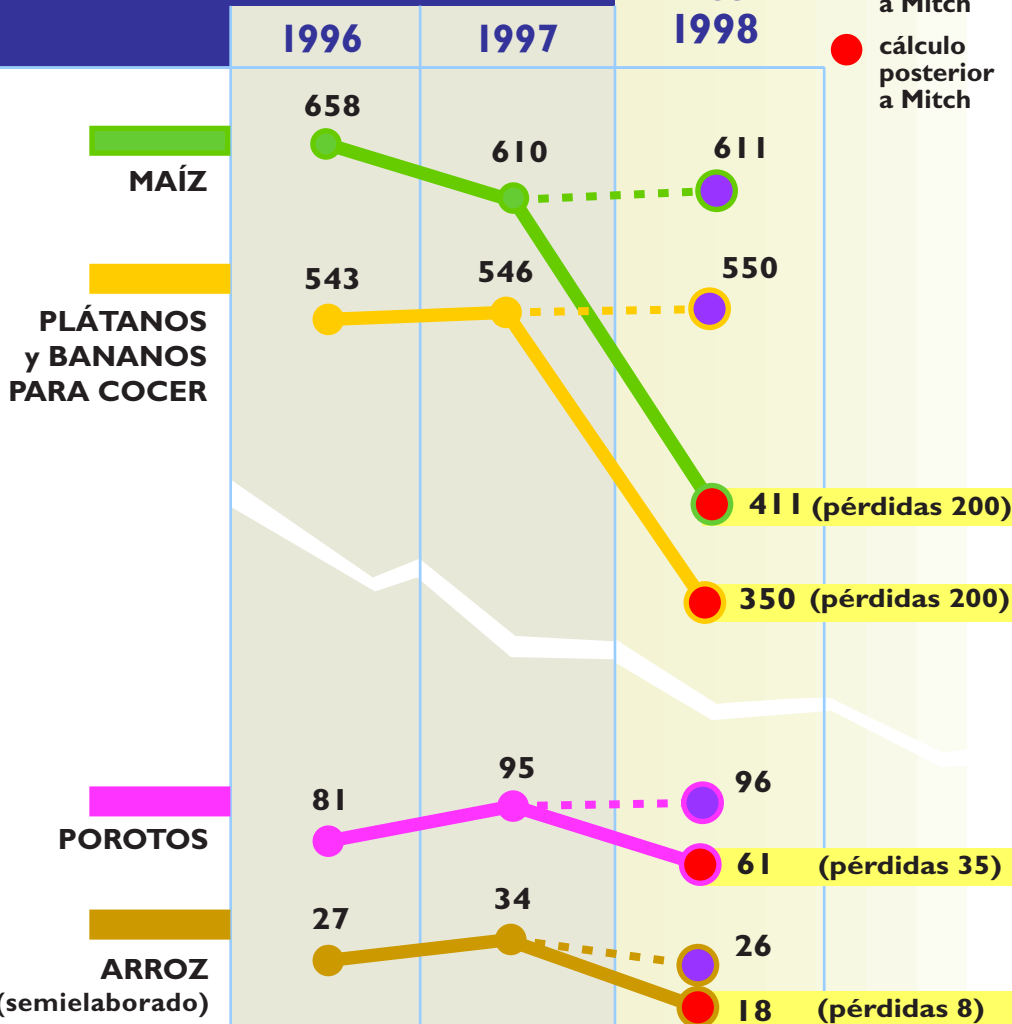

# Honduras: principales pérdidas agrícolas por el huracán Mitch

(cantidades en miles de toneladas)