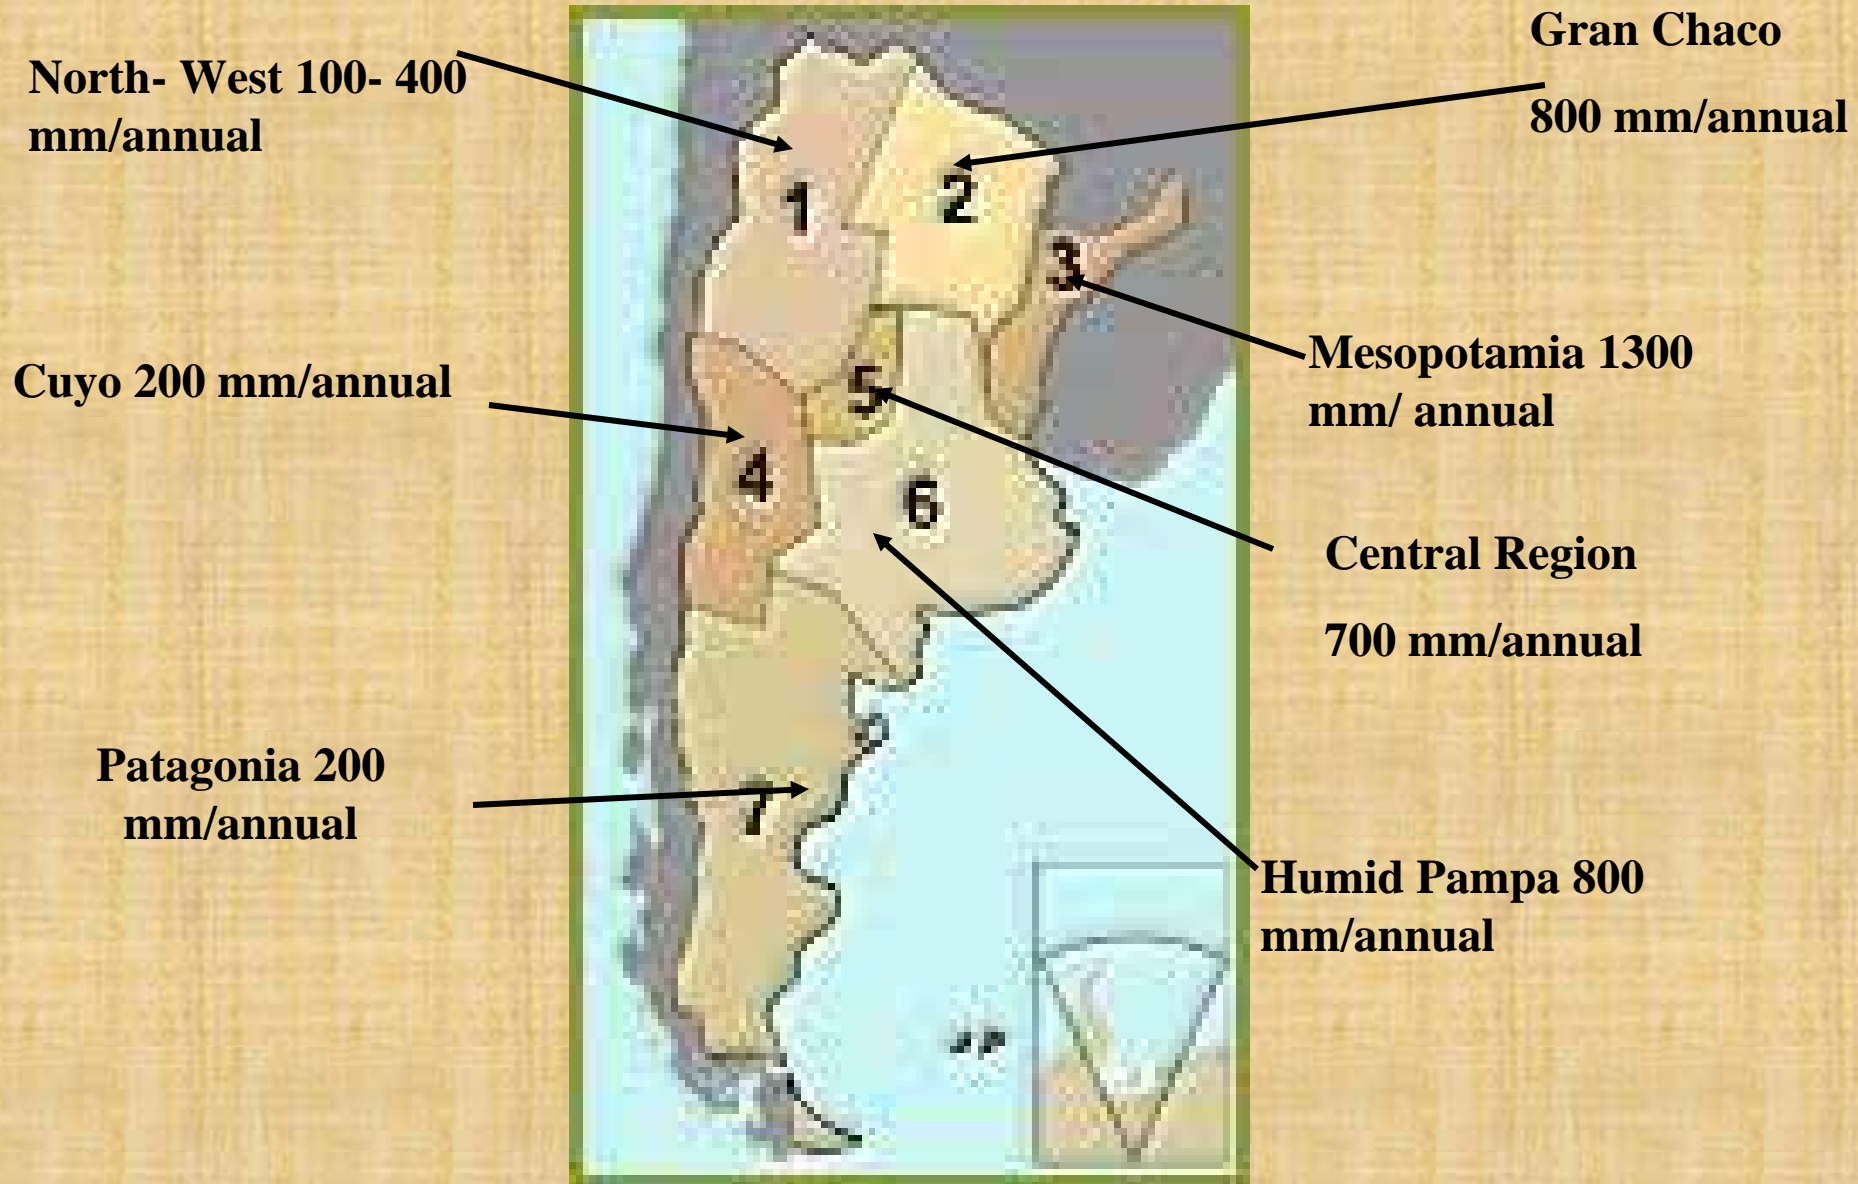

**Leaf susceptibility of different *Populus*  
clones to *Septoria musiva* in Mendoza  
Argentina**

**Lucero G., Riu N., Pizzuolo P., Pérez Hurtado R.  
y Robledo S.**

Total Area: 3.761.274 km<sup>2</sup>

Continental Area:  
2.791.810 km<sup>2</sup>

148.827 km<sup>2</sup>

# National Area devoted to Forestry

1.115.655 ha (11156, 5 km<sup>2</sup>)

■ Coníferas ■ Eucalyptus ■ Salicaceas ■ Otras

- |  |  |   |
|--|--|---|
|  Entre Ríos |  Buenos Aires |  Patagonia |
|  Noroeste   |  Centro       |  Resto     |

**Valle de Uco**

**San Rafael**

**General Alvear**

<b>CLON</b>	<b>ORIGIN</b>
BI Constanzo	Italia
Conti 12	Italia
Guardi	Italia
I- 214	Italia
I- 488	Italia
Luisa Avanzo	Italia
I- 74/76= Neva	Italia
Negrito de Granada	España
NNDV	Italia
Veronese	Italia