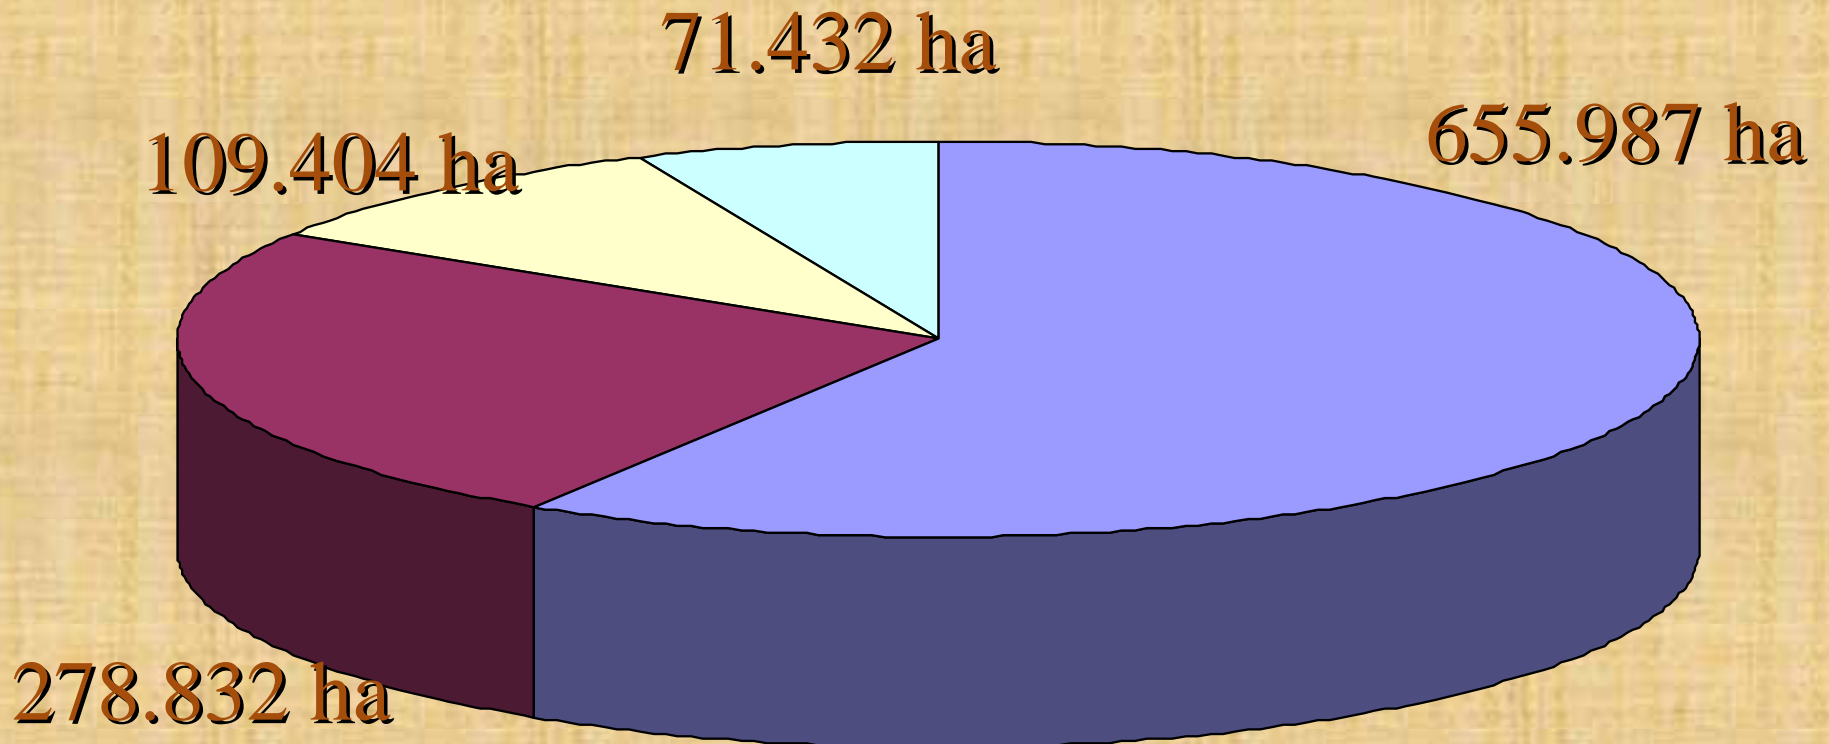

**Leaf susceptibility of different *Populus*  
clones to *Septoria musiva* in Mendoza  
Argentina**

**Lucero G., Riu N., Pizzuolo P., Pérez Hurtado R.  
y Robledo S.**

Total Area: 3.761.274 km<sup>2</sup>

Continental Area:  
2.791.810 km<sup>2</sup>

148.827 km<sup>2</sup>

# National Area devoted to Forestry

1.115.655 ha (11156, 5 km<sup>2</sup>)

■ Coníferas ■ Eucalyptus ■ Salicaceas ■ Otras

- |  |  |   |
|--|--|---|
|  Entre Ríos |  Buenos Aires |  Patagonia |
|  Noroeste   |  Centro       |  Resto     |