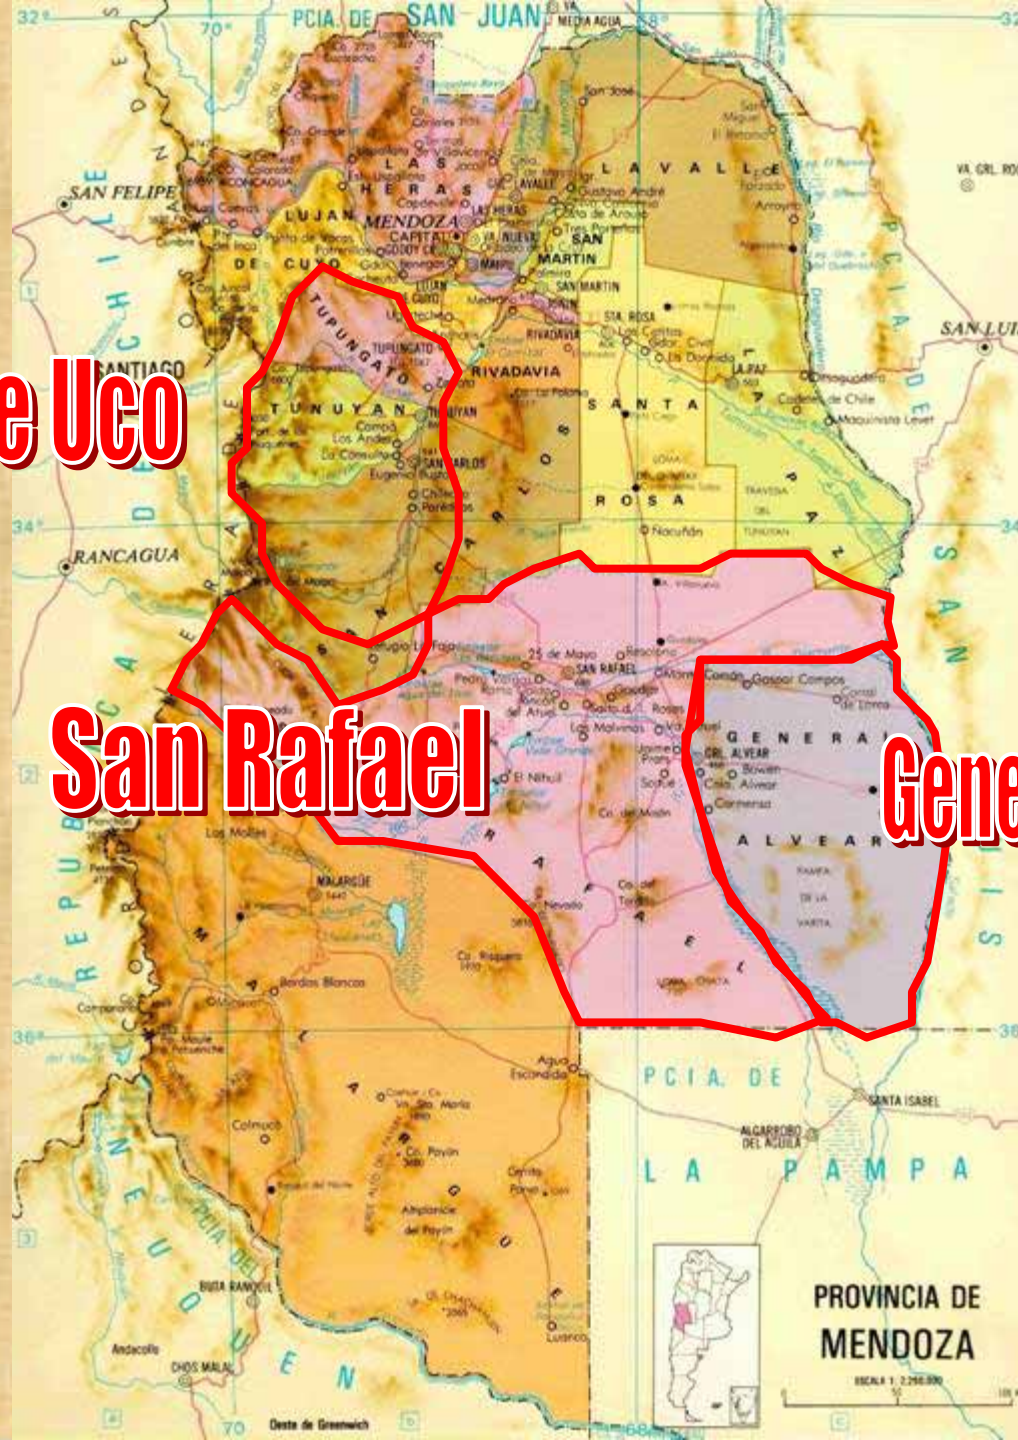

**Leaf susceptibility of different *Populus*  
clones to *Septoria musiva* in Mendoza  
Argentina**

**Lucero G., Riu N., Pizzuolo P., Pérez Hurtado R.  
y Robledo S.**

Total Area: 3.761.274 km<sup>2</sup>

# National Area devoted to Forestry

1.115.655 ha (11156, 5 km<sup>2</sup>)

■ Coníferas ■ Eucalyptus ■ Salicaceas ■ Otras

- |  |  |   |
|--|--|---|
|  Entre Ríos |  Buenos Aires |  Patagonia |
|  Noroeste   |  Centro       |  Resto     |

South Oasis San  
Rafael, General  
Alvear and

Malargüe

**Of the total cultivated area in the province (446.480 ha), only 17.429 ha are devoted to forestry of which 16.388 ha are species of the *Populus* kind.**

**Valle de Uco**

**San Rafael**

**General Alvear**

<b>CLON</b>	<b>ORIGIN</b>
BI Constanzo	Italia
Conti 12	Italia
Guardi	Italia
I- 214	Italia
I- 488	Italia
Luisa Avanzo	Italia
I- 74/76= Neva	Italia
Negrito de Granada	España
NNDV	Italia
Veronese	Italia