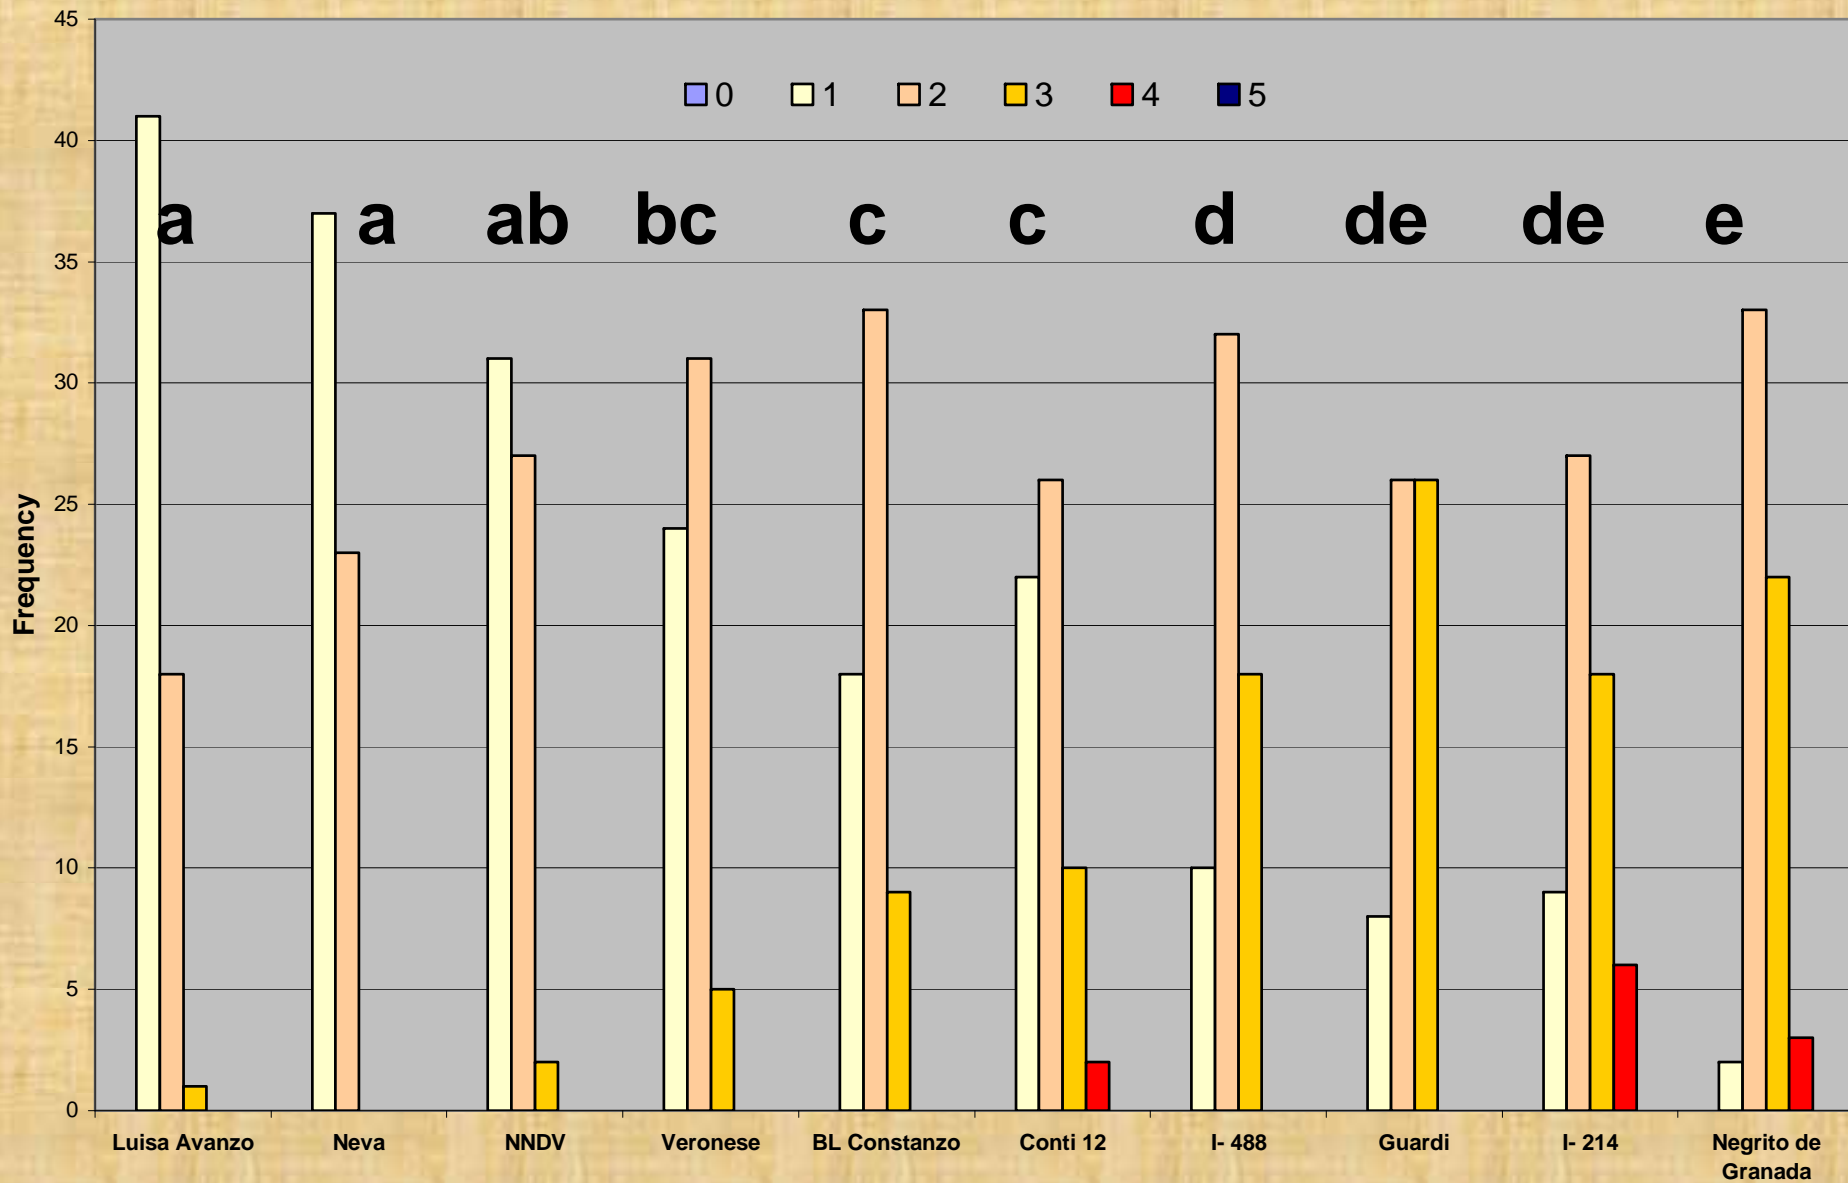

**Valle de Uco**

**San Rafael**

**General Alvear**

<b>CLON</b>	<b>ORIGIN</b>
BI Constanzo	Italia
Conti 12	Italia
Guardi	Italia
I- 214	Italia
I- 488	Italia
Luisa Avanzo	Italia
I- 74/76= Neva	Italia
Negrito de Granada	España
NNDV	Italia
Veronese	Italia

<b>Categories</b>	<b>% of leaf affected</b>
0	hojas sin lesiones
1	1- 19 %
2	20- 39 %
3	40- 59%
4	60- 79 %
5	80- 100%

Same letters means there are no significant differences for the testing of LSD for a  $P < 0,05$