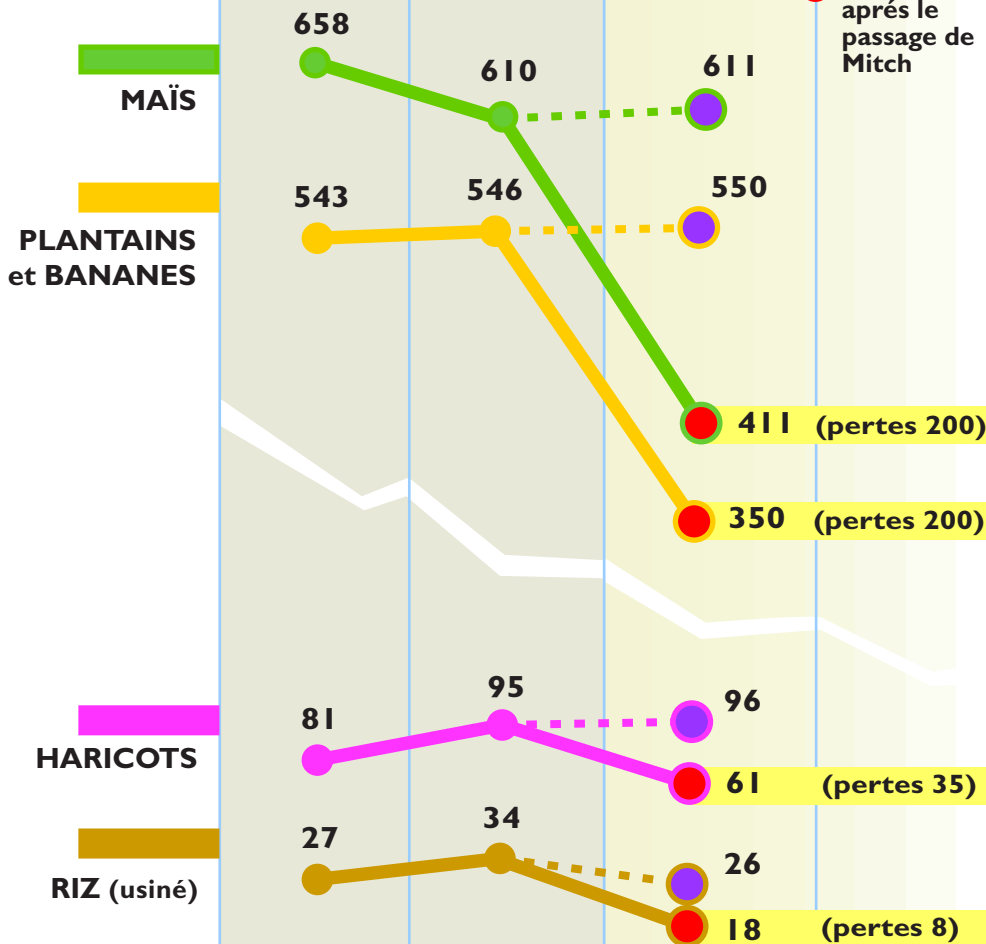

# Honduras: principales pertes de récoltes dues à l'ouragan Mitch

Mitch  
1998

- estimation avant le passage de Mitch
- estimation après le passage de Mitch

(quantités en milliers de tonnes)