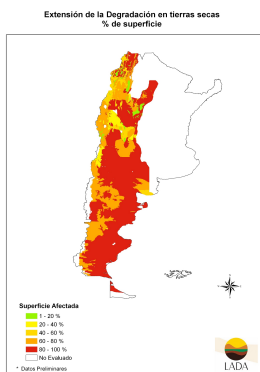

[Download all Land Degradation Maps of Argentina as a zipped file](#) .

Superficie con medidas de conservación - % de superficie

Extension de la Degradación en tierras secas - % de la superficie

Grado de la degradación en tierras secas

Sistema de Uso de la Tierra - LUS

Tasa de aumento de la degradación

Tasa de decremento de la degradación