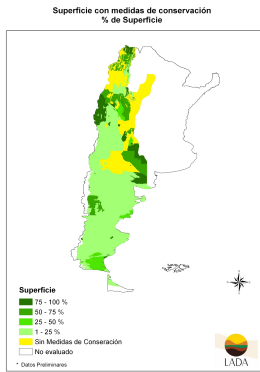

[Download all Land Degradation Maps of Argentina as a zipped file](#) .

Superficie con medidas de conservación - % de superficie

Extension de la Degradación en tierras secas - % de la superficie

Grado de la degradación en tierras secas

Sistema de Uso de la Tierra - LUS

Tasa de aumento de la degradación

Tasa de decremento de la degradación