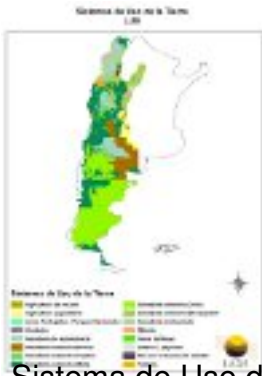

[Download all Land Degradation Maps of Argentina as a zipped file](#) .

Superficie con medidas de conservación - % de superficie

Extension de la Degradación en tierras secas - % de la superficie

Grado de la degradación en tierras secas

Sistema de Uso de la Tierra - LUS

Tasa de aumento de la degradación

Tasa de decremento de la degradación