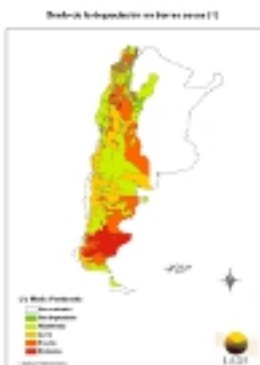

[Download all Land Degradation Maps of Argentina as a zipped file](#) .

Superficie con medidas de conservación - % de superficie

Extension de la Degradación en tierras secas - % de la superficie

Grado de la degradación en tierras secas

Sistema de Uso de la Tierra - LUS

Tasa de aumento de la degradación

Tasa de decremento de la degradación