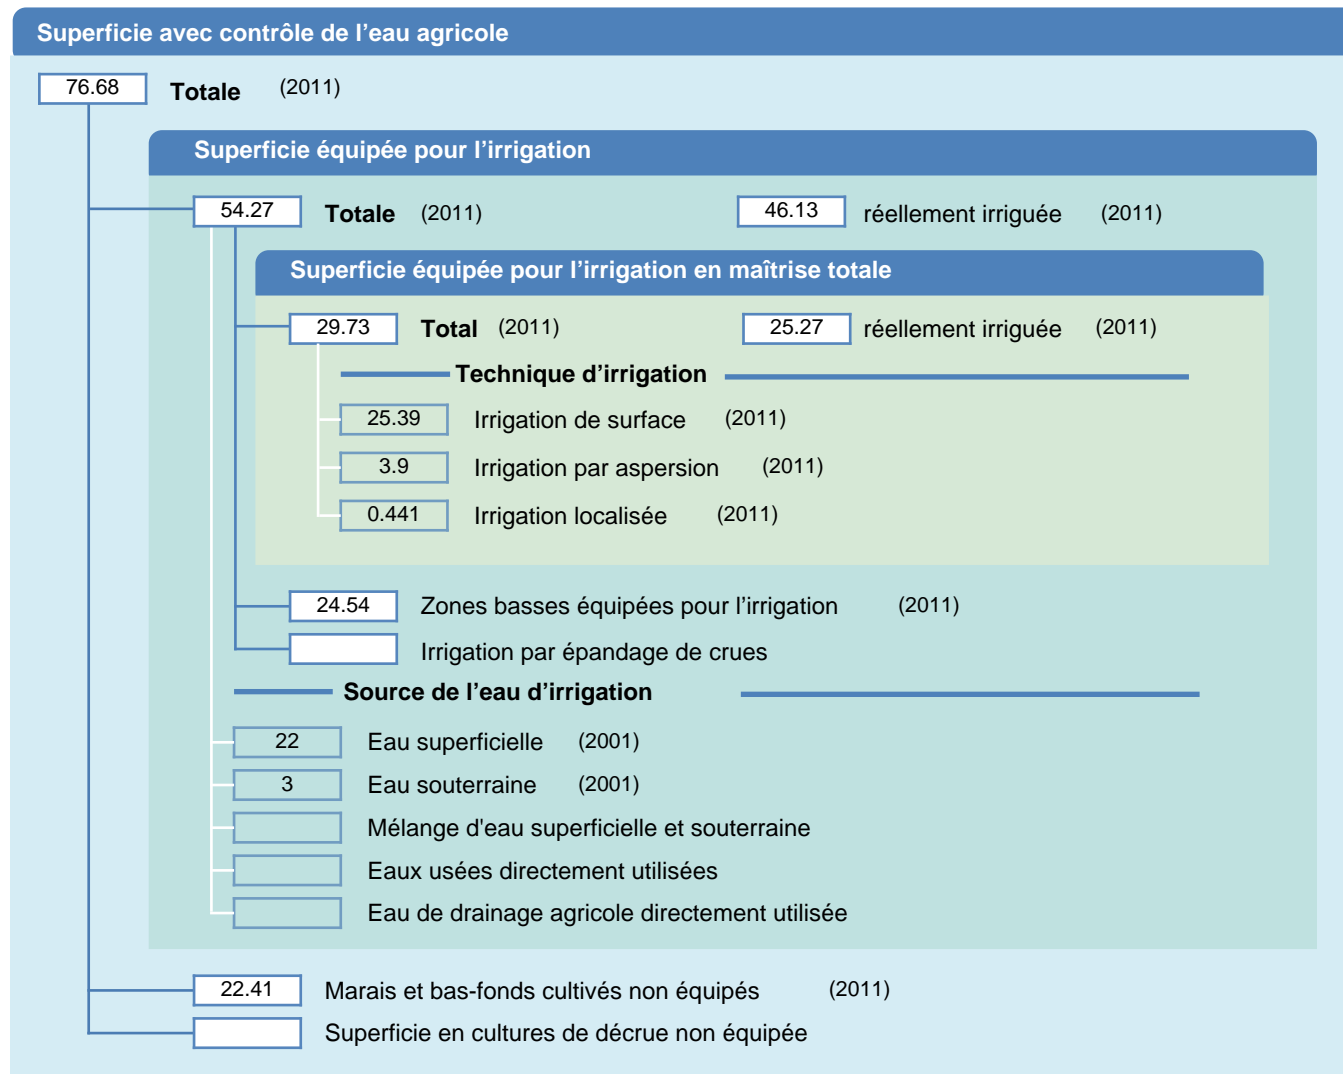

Fiche des superficies d'irrigation

Burkina Faso

SUPERFICIES PHYSIQUES (MILLIERS D'HECTARES)

SUPERFICIES RÉCOLTÉES (MILLIERS D'HECTARES)