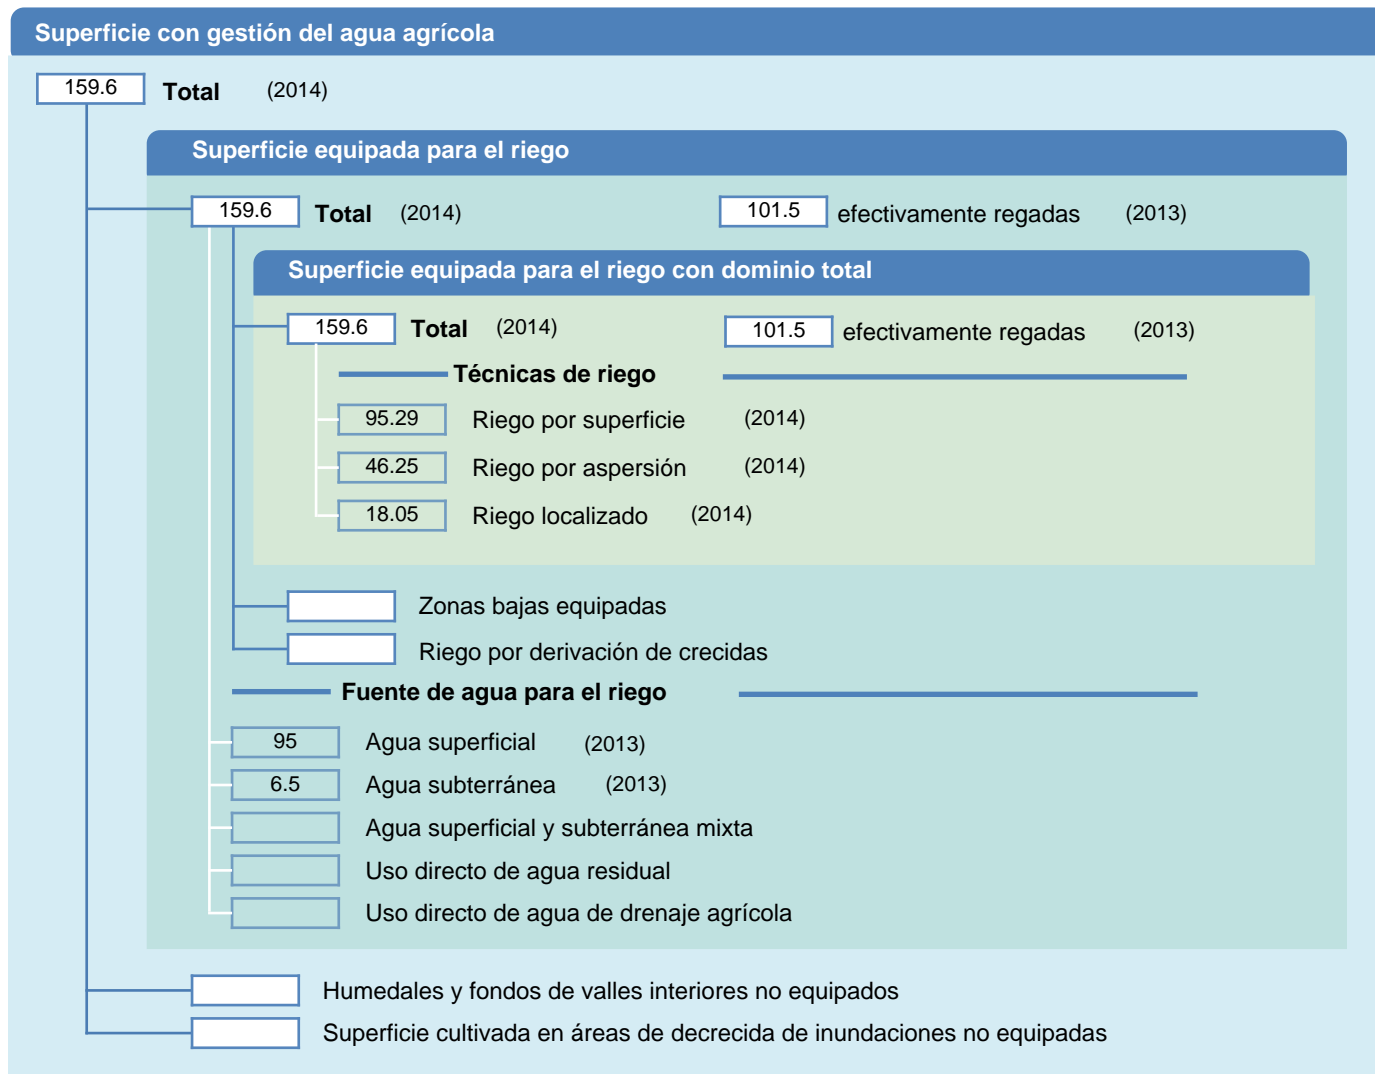

Hoja de superficies de riego

Costa Rica

SUPERFICIES FÍSICAS (MILES DE HECTÁREAS)

SUPERFICIES COSECHADAS (MILES DE HECTÁREAS)