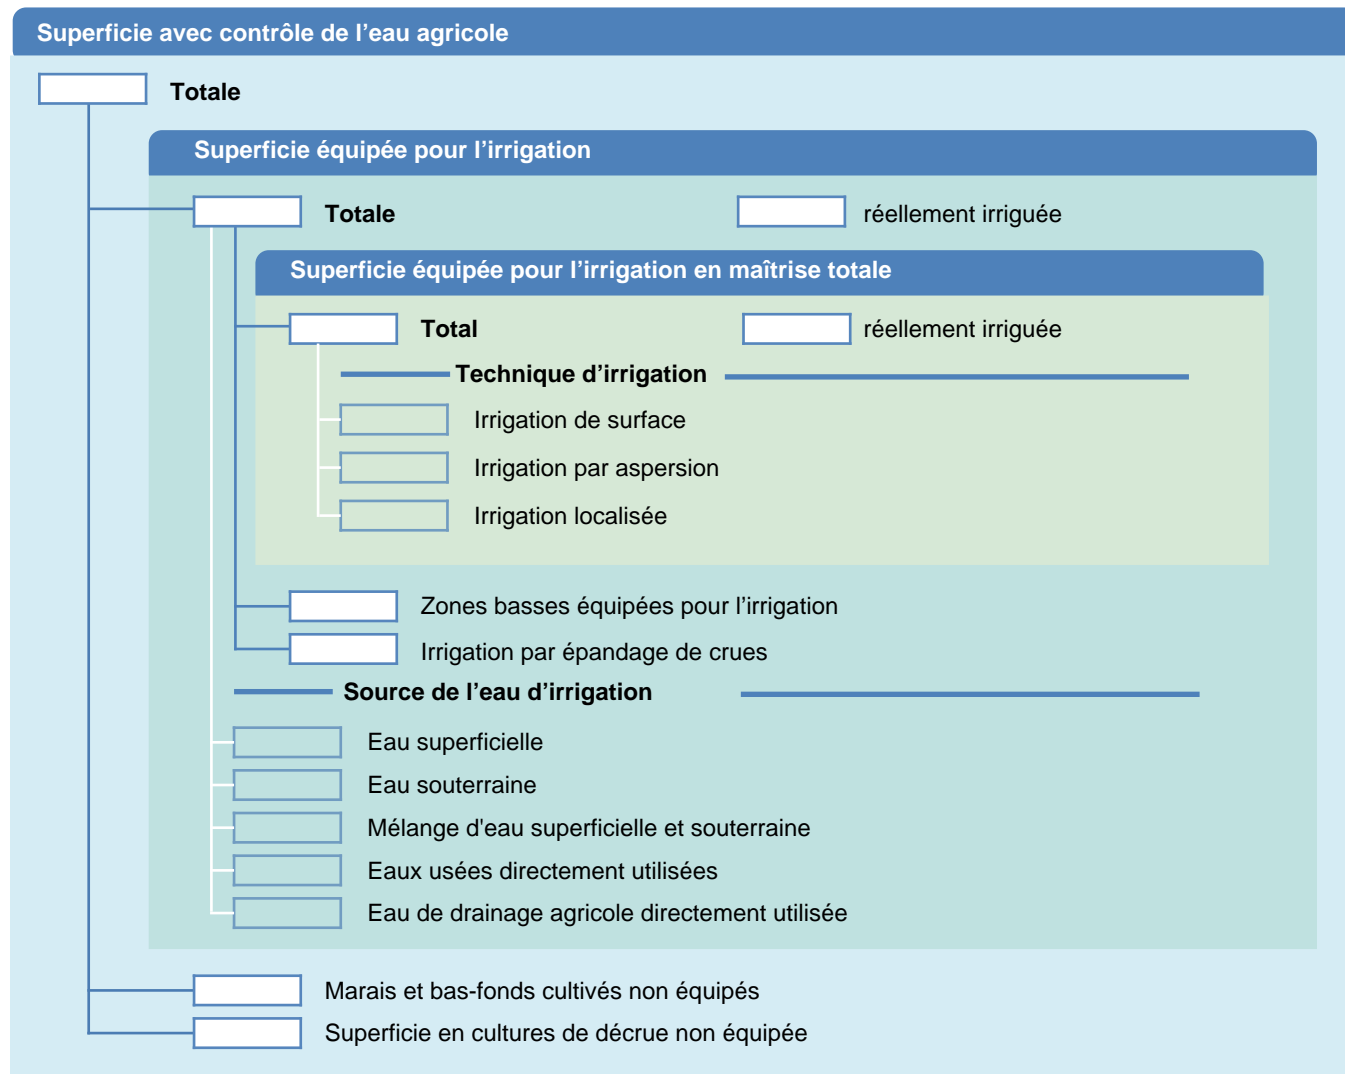

Fiche des superficies d'irrigation

Guinée équatoriale

SUPERFICIES PHYSIQUES (MILLIERS D'HECTARES)

SUPERFICIES RÉCOLTÉES (MILLIERS D'HECTARES)