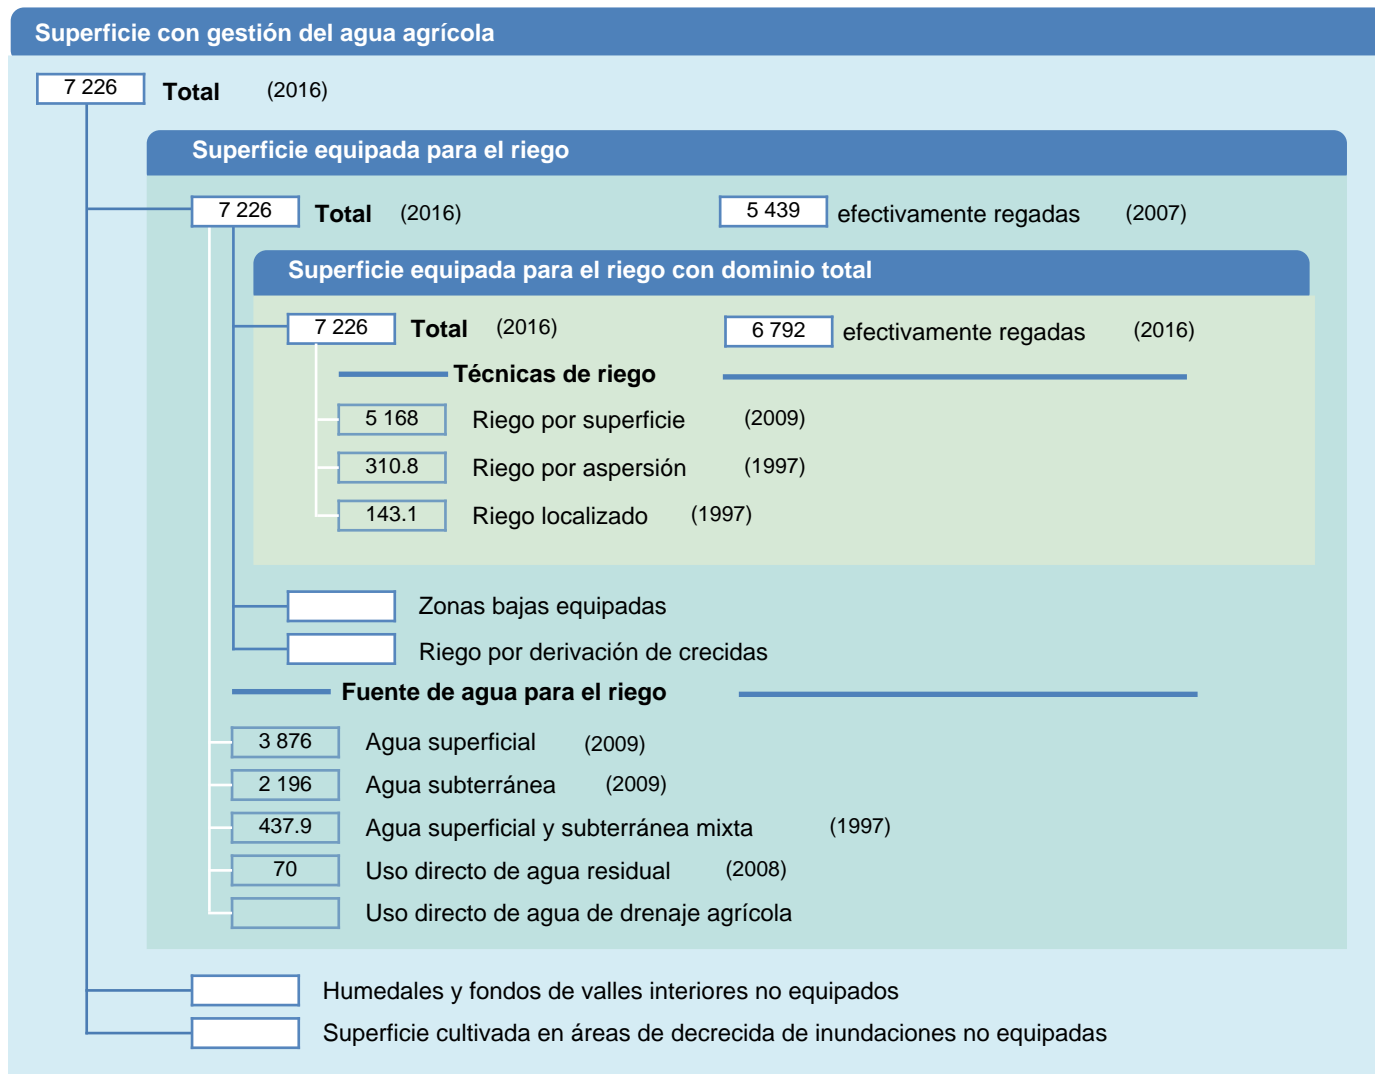

Hoja de superficies de riego

México

SUPERFICIES FÍSICAS (MILES DE HECTÁREAS)

SUPERFICIES COSECHADAS (MILES DE HECTÁREAS)