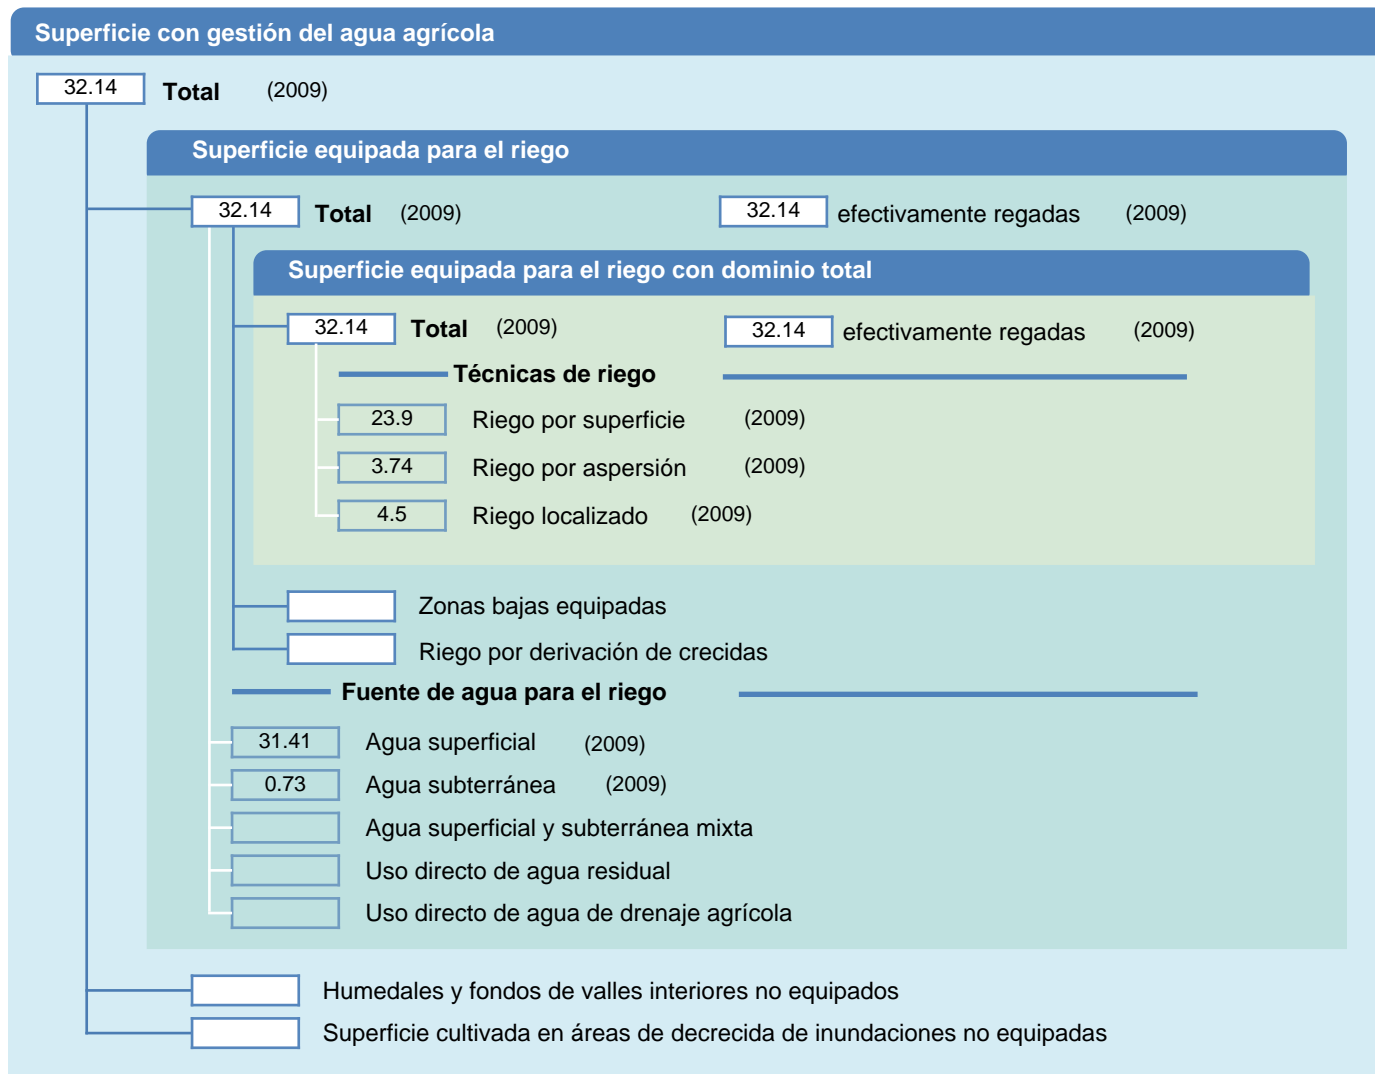

## Hoja de superficies de riego

Panamá

### SUPERFICIES FÍSICAS (MILES DE HECTÁREAS)

### SUPERFICIES COSECHADAS (MILES DE HECTÁREAS)