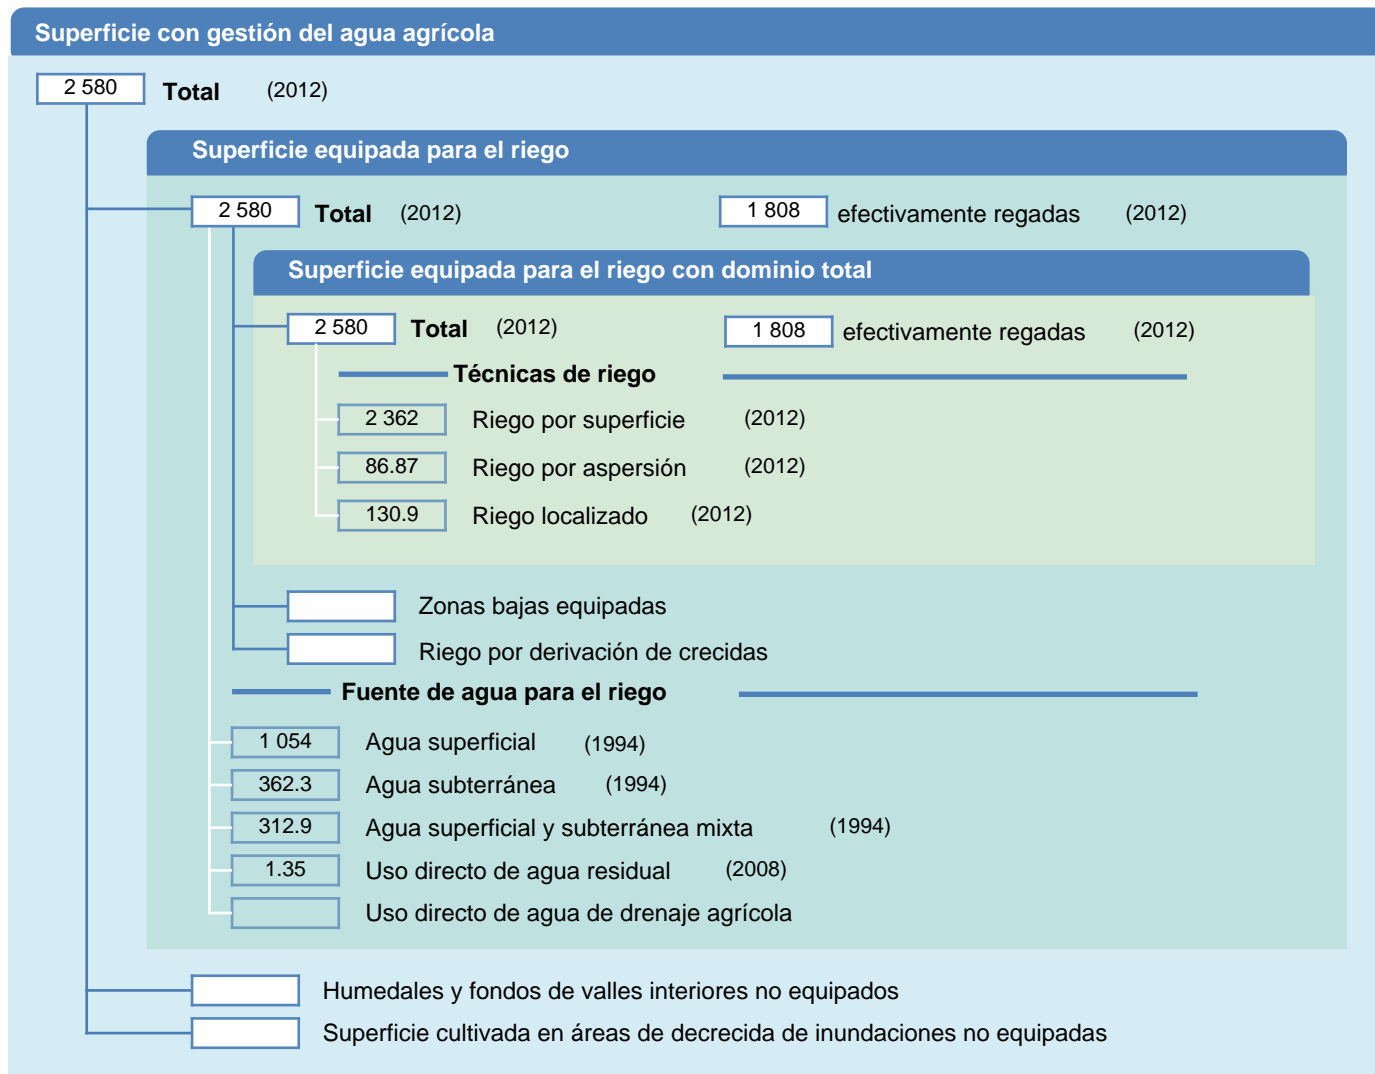

Hoja de superficies de riego

Perú

SUPERFICIES FÍSICAS (MILES DE HECTÁREAS)

SUPERFICIES COSECHADAS (MILES DE HECTÁREAS)