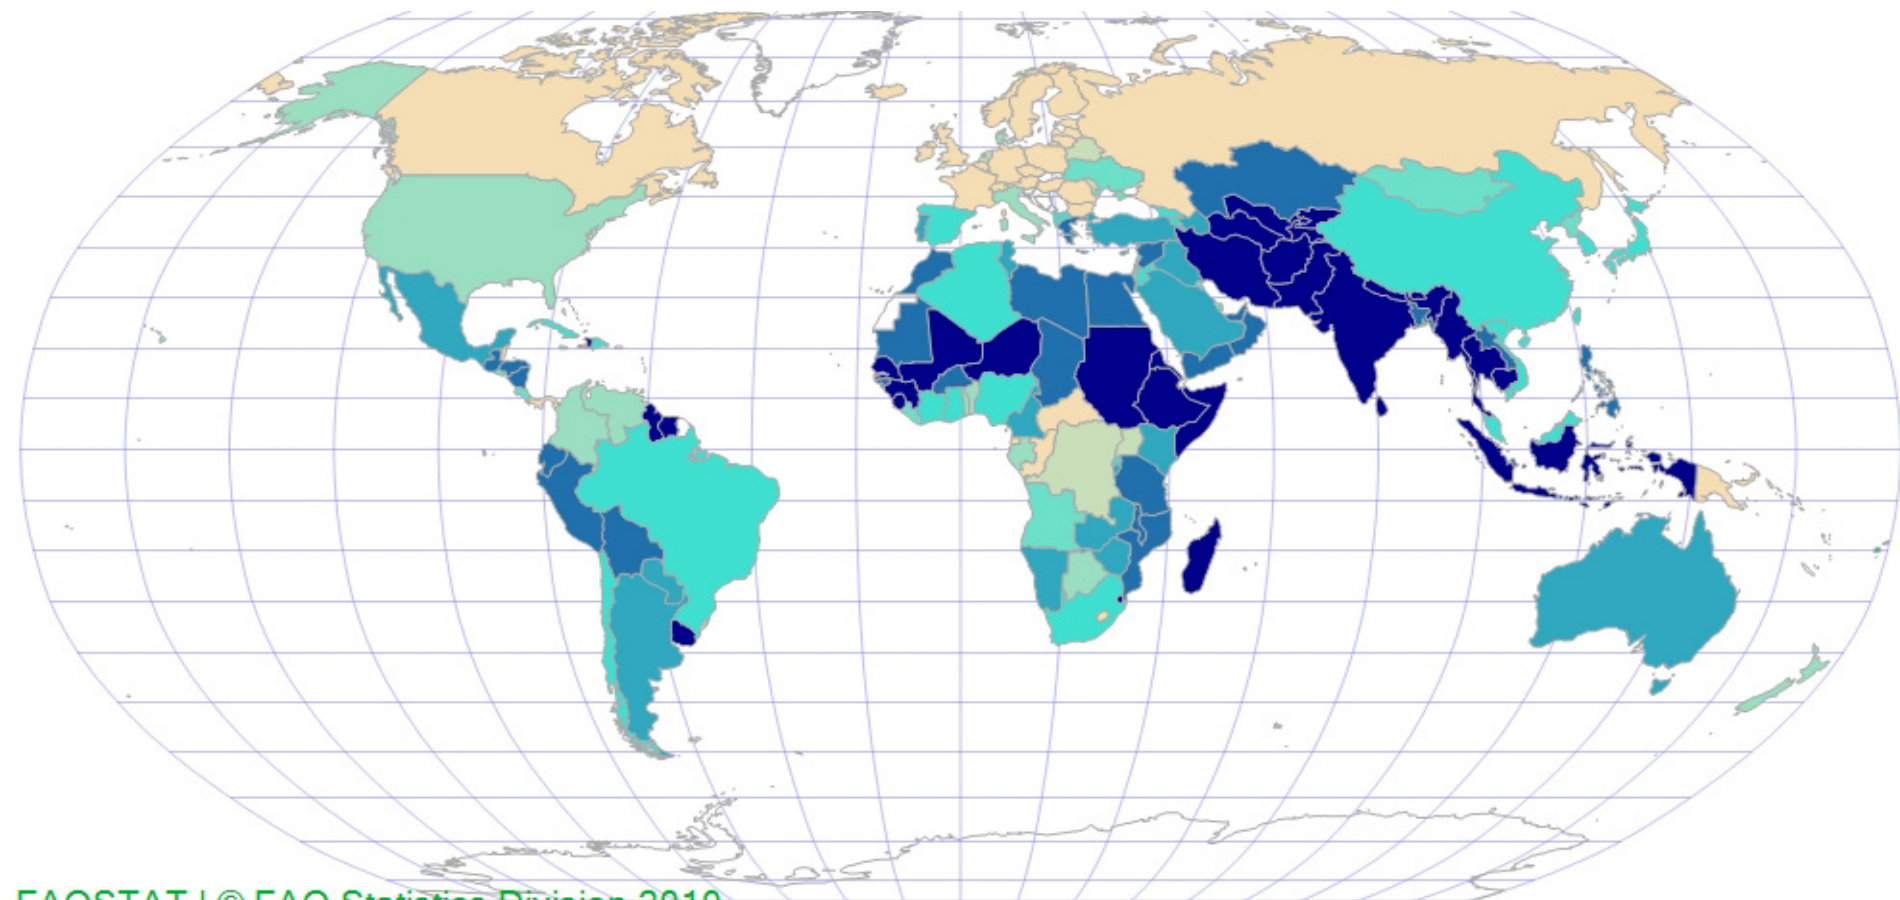

# Share of Agriculture in Water Use

حصة الزراعة من استخدام المياه

农业用水比例

Part de l'eau utilisée par l'agriculture

Доля сельского хозяйства в общем объеме водопотребления

Proporción de las tierras de regadío en las tierras cultivables y monocultivos

FAOSTAT | © FAO Statistics Division 2010

Map 1 : year 1998-2007  
Rome, 2010