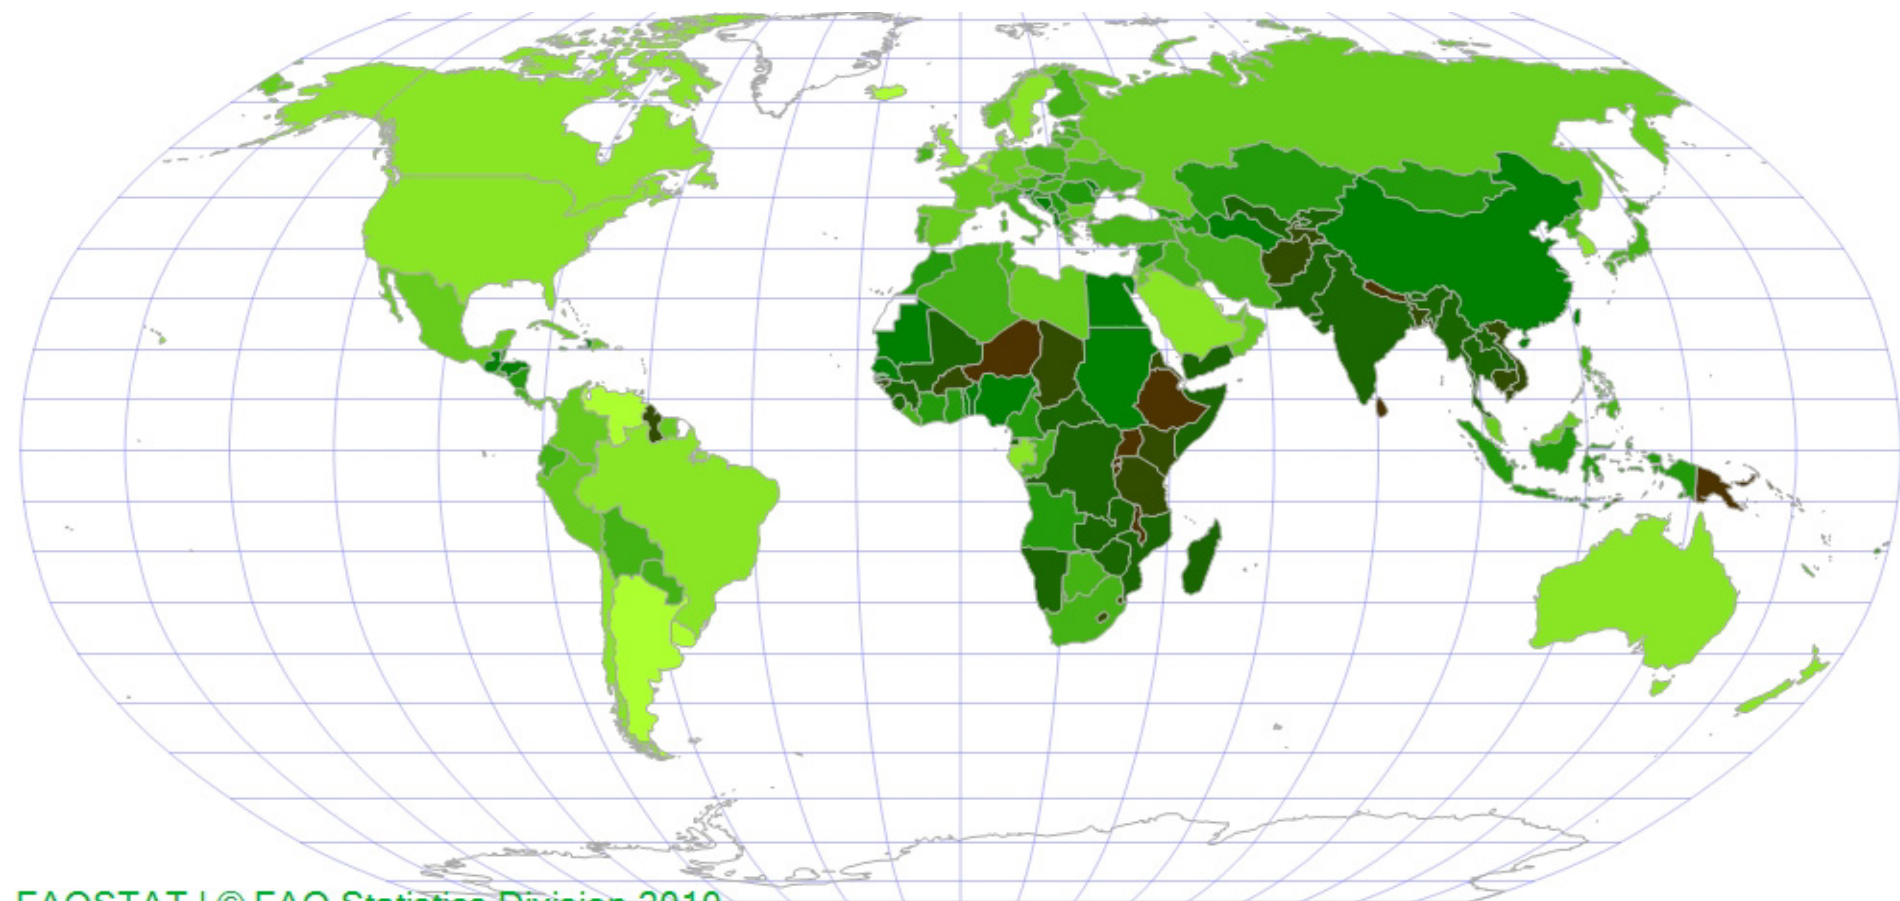

Share of rural population in total population

حصة سكان الريف من مجموع السكان
农村人口在总人口中所占份额

Part de la population rurale dans la population totale
Доля сельского населения в общей численности населения
Proporción de la población rural en la población total

FAOSTAT | © FAO Statistics Division 2010

Map 12 : year 2007
Rome, 2010