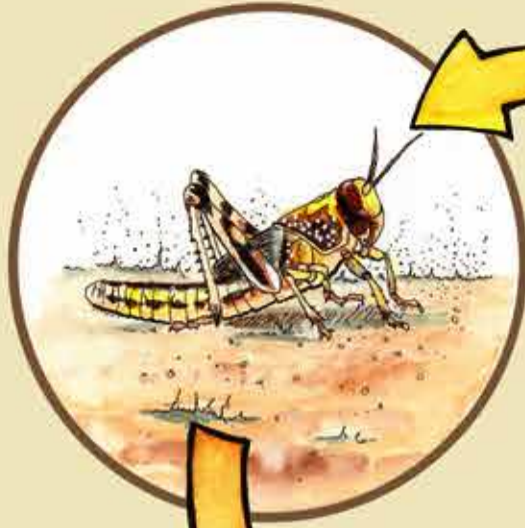

حول الجراد الصحراوي

منظمة
الأغذية والزراعة
للأمم المتحدة

٤ أسابيع

أسبوعان

دورة حياة

الجراد الصحراوي