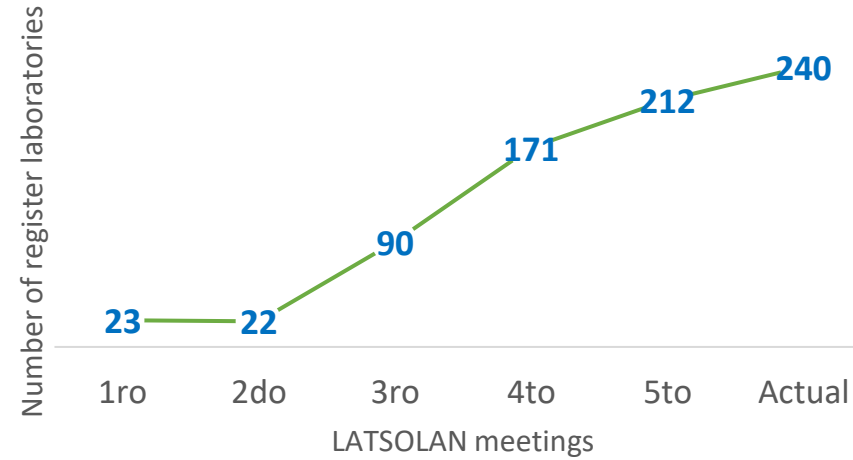

CRECIMIENTO LATSOLAN

Pathways to precision in soil analysis: advancing soil laboratories in Latin America and the
Caminos hacia la Precisión en el Análisis de Suelos: avance de los Laboratorios de Suelos e