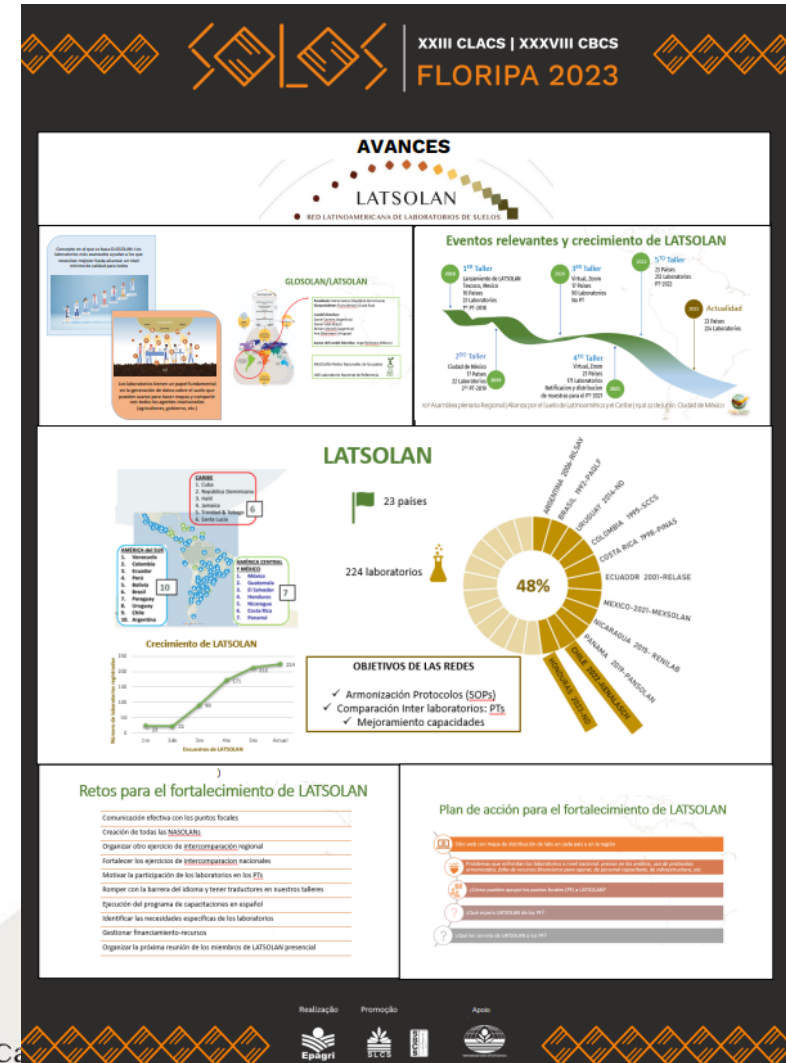

ACTIVIDADES RECIENTES DE LATSOLAN

3. Exposición de póster sobre LATSOLAN en Florianópolis- XXIII CLACS - Congreso Latino Americano de Ciencia del Suelo

Pathways to precision in soil analysis: advancing soil laboratories in Latin America and the Caribbean

Caminos hacia la Precisión en el Análisis de Suelos: avance de los Laboratorios de Suelos en América Latina y el Caribe

GLOBAL SOIL PARTNERSHIP