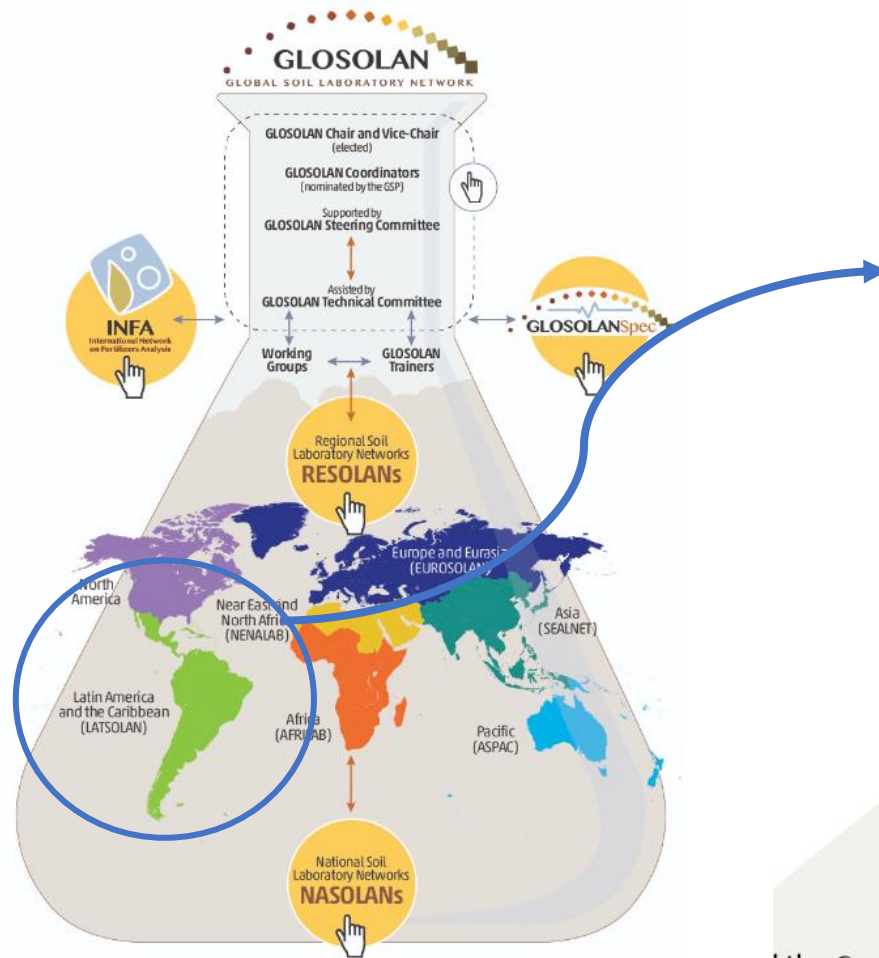

**LATSOLAN**  
LATIN AMERICAN SOIL LABORATORY NETWORK

# **DESARROLLO Y ACTIVIDADES DE LATSOLAN**

**WORKSHOP**  
SANTIAGO - CHILLÁN | CHILE  
8-11 APRIL 2024

**MARÍA DE LOS ÁNGELES SEPÚLVEDA P.**

**Presidenta LATSOLAN**

# LATSOLAN: Latin American Network of Soil Laboratories

**2023-2025**

**Chair:** María de los A. Sepúlveda Parada (Chile)

**Vicechair:** Diana María Delgado Londoño (Colombia)

**2021-2023**

**Chair:** María Suárez (Dominican Republic)