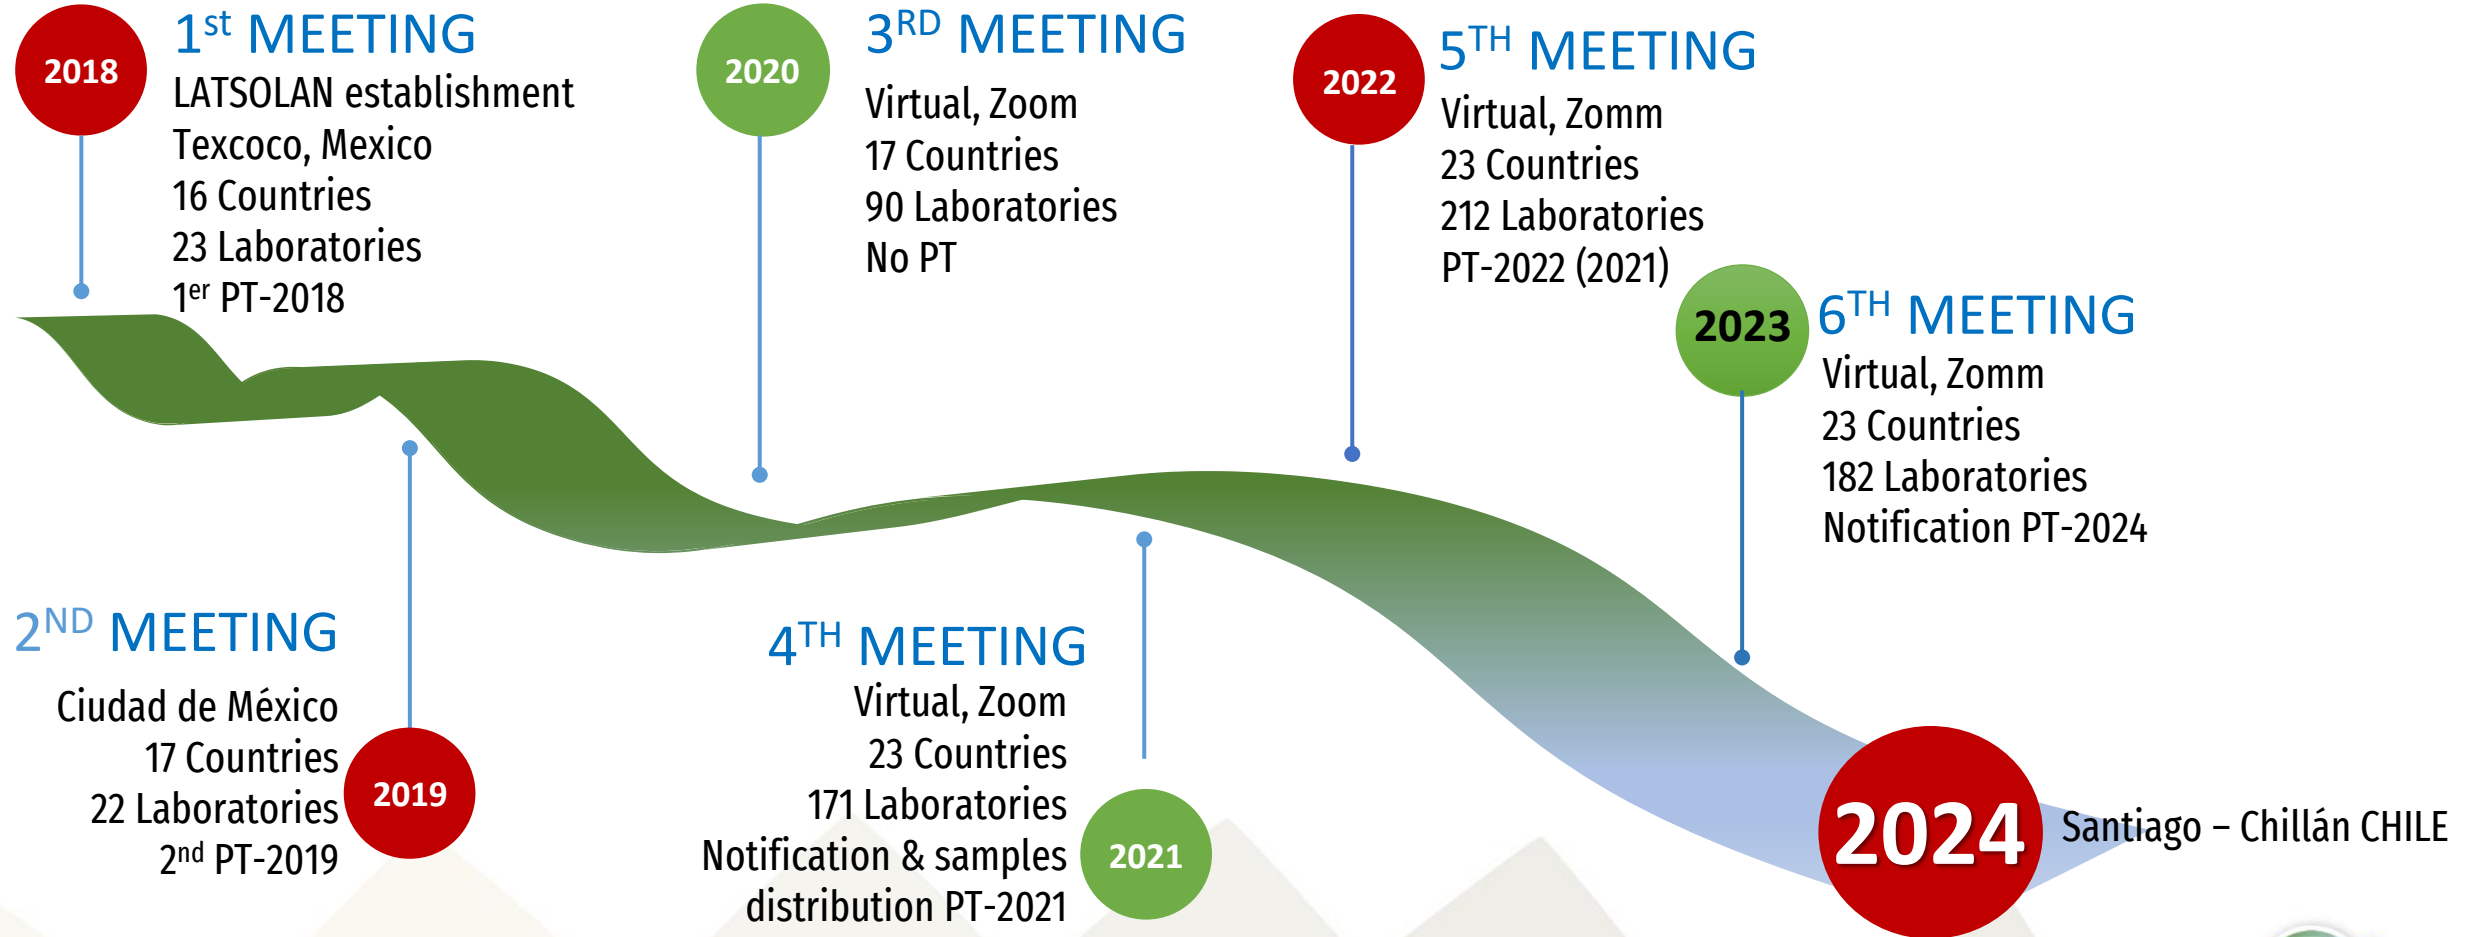

# LATSOLAN: Latin American Network of Soil Laboratories

**2023-2025**

**Chair:** María de los A. Sepúlveda Parada (Chile)

**Vicechair:** Diana María Delgado Londoño (Colombia)

**2021-2023**

**Chair:** María Suárez (Dominican Republic)

# LATSOLAN

## CRECIMIENTO LATSOLAN

Pathways to precision in soil analysis: advancing soil laboratories in Latin America and the  
 Caminos hacia la Precisión en el Análisis de Suelos: avance de los Laboratorios de Suelos e

# LATSOLAN

Pathways to precision in soil analysis: advancing soil laboratories in Latin America and the Caribbean

Caminos hacia la Precisión en el Análisis de Suelos: avance de los Laboratorios de Suelos en América Latina y el Caribe