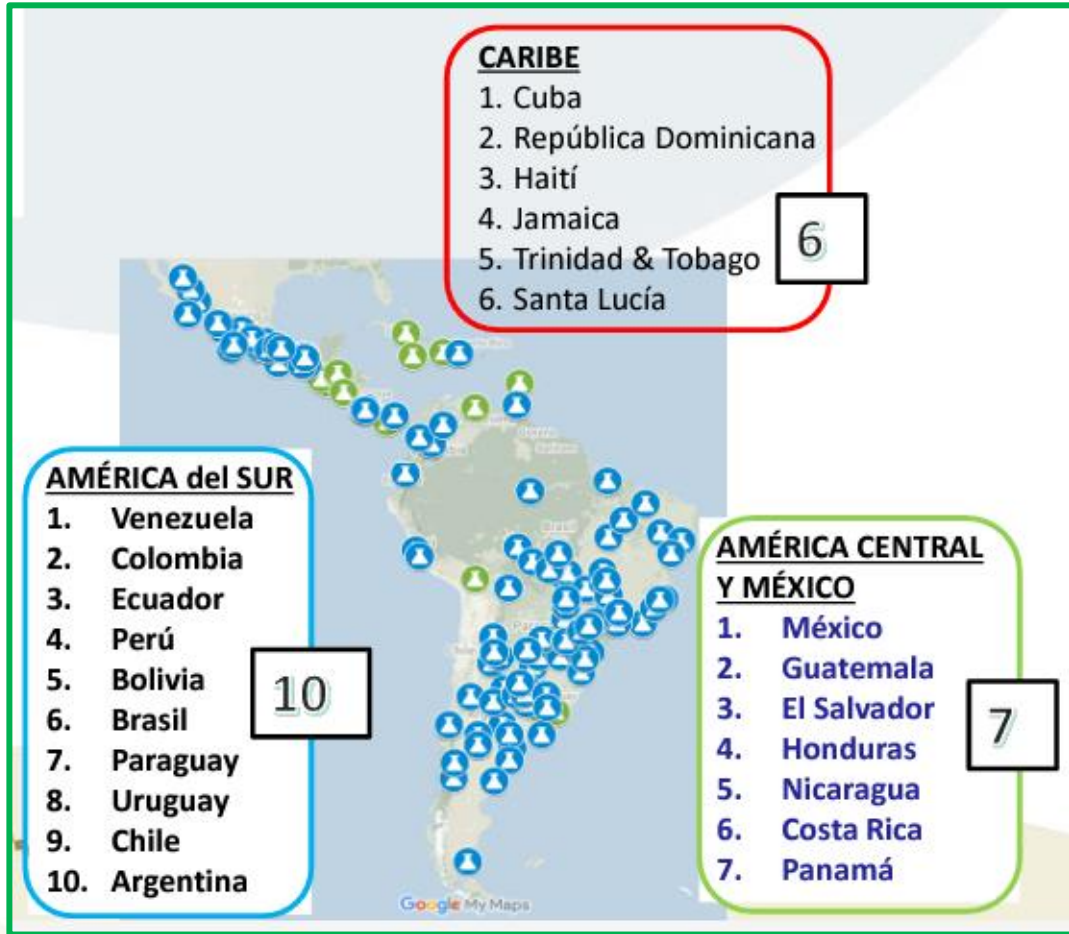

LATSOLAN

CRECIMIENTO LATSOLAN

Pathways to precision in soil analysis: advancing soil laboratories in Latin America and the
Caminos hacia la Precisión en el Análisis de Suelos: avance de los Laboratorios de Suelos e